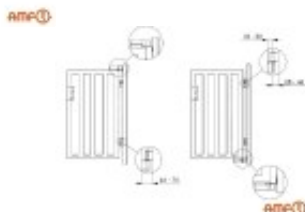

## Türschließer Easy für Tore

Türschließer für Tore bis 80 Kg.  
~~Bestandpreis 319,00 €~~  
Verkaufspreis 289,50 €  
Preisnachlass

---

[Stellen Sie eine Frage zum Produkt](#)

Beschreibung Türschließer -Aluminium matt, schwarz phosphatiert Einstellbare Schließ- und Endschlaggeschwindigkeit mit Stop bei 0° und +/- 90°. Geeignet für Tore bis 80 kg Torgewicht bei 1m Flügelbreite. Flurseitige und aufgesetzte Montage möglich. Geeignet für Vierkantprofil. DIN RS/LS verwendbar ---Bitte stellen Sie Ihre Anfrage per Mail an [Shop@schluessel-quick.de](mailto:Shop@schluessel-quick.de) unter Angabe der Rechnungs- bzw. Lieferadresse, Sie erhalten unser Angebot bzw. eine Auftragsbestätigung per Mail.