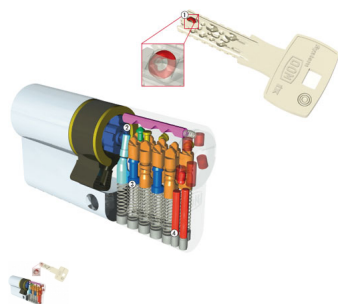

## DOM "ix Saturn" 2 in 1 MODULAR

DOM

DOM ix Saturn 333M T 2 in 1, 1x verlängert 30/35

Bewertung: Noch nicht bewertet

### Beschreibung

Der Profilzylinder ix Saturn wird von uns in modularer Bauweise und mit Not- und Gefahrenfunktion

Inklusive 3 Stück Neusilber Wendeschlüssel je Schließsatz geliefert.

Weiterhin hat jeder Zylinder die Funktion 2 in 1 - Schlüsselverlust kein Problem, einfach einen Schlüssel des Satz 2 einstecken, drehen und schon passen die ersten Schlüssel nicht mehr.

Technik: 20 Zuhaltungen im Doppelzylinder, davon je Schließseite 9 gefederte Stiftzuhaltungen und eine Sperrleistenzuhaltung

Hoher Schlüsselkopierschutz durch beweglich gelagerten Rollkörper im Schlüssel.