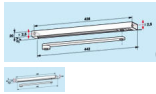

## Gleitschiene G-N DORMA

Gleitschiene G-N DORMA

Dorma Gleitschiene höhenverstellbar SILBER

Bewertung: Noch nicht bewertet

**Preis**

Basispreis inkl. Steuern 37,49 €

Verkaufspreis 37,49 €

Preisnachlass