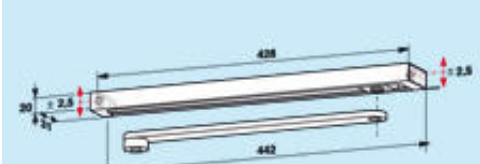

Gleitschiene G-N DORMA

Dorma Gleitschiene höhenverstellbar SILBER Gleitschiene G-N DORMA

~~Beispielpreis in Klammern: 37,49 €~~

Verkaufspreis 37,49 €

Preisnachlass

2-3 Days

[Stellen Sie eine Frage zum Produkt](#)

Hersteller [Dorma](#)

~~Beispielpreis~~ Diese Gleitschiene ergänzt den Dorma Obentürschließer TS 93 Contur Design

Normalausführung in SILBER

Diese kann bei uns einzeln gekauft werden, um den Türschließer zu reparieren.